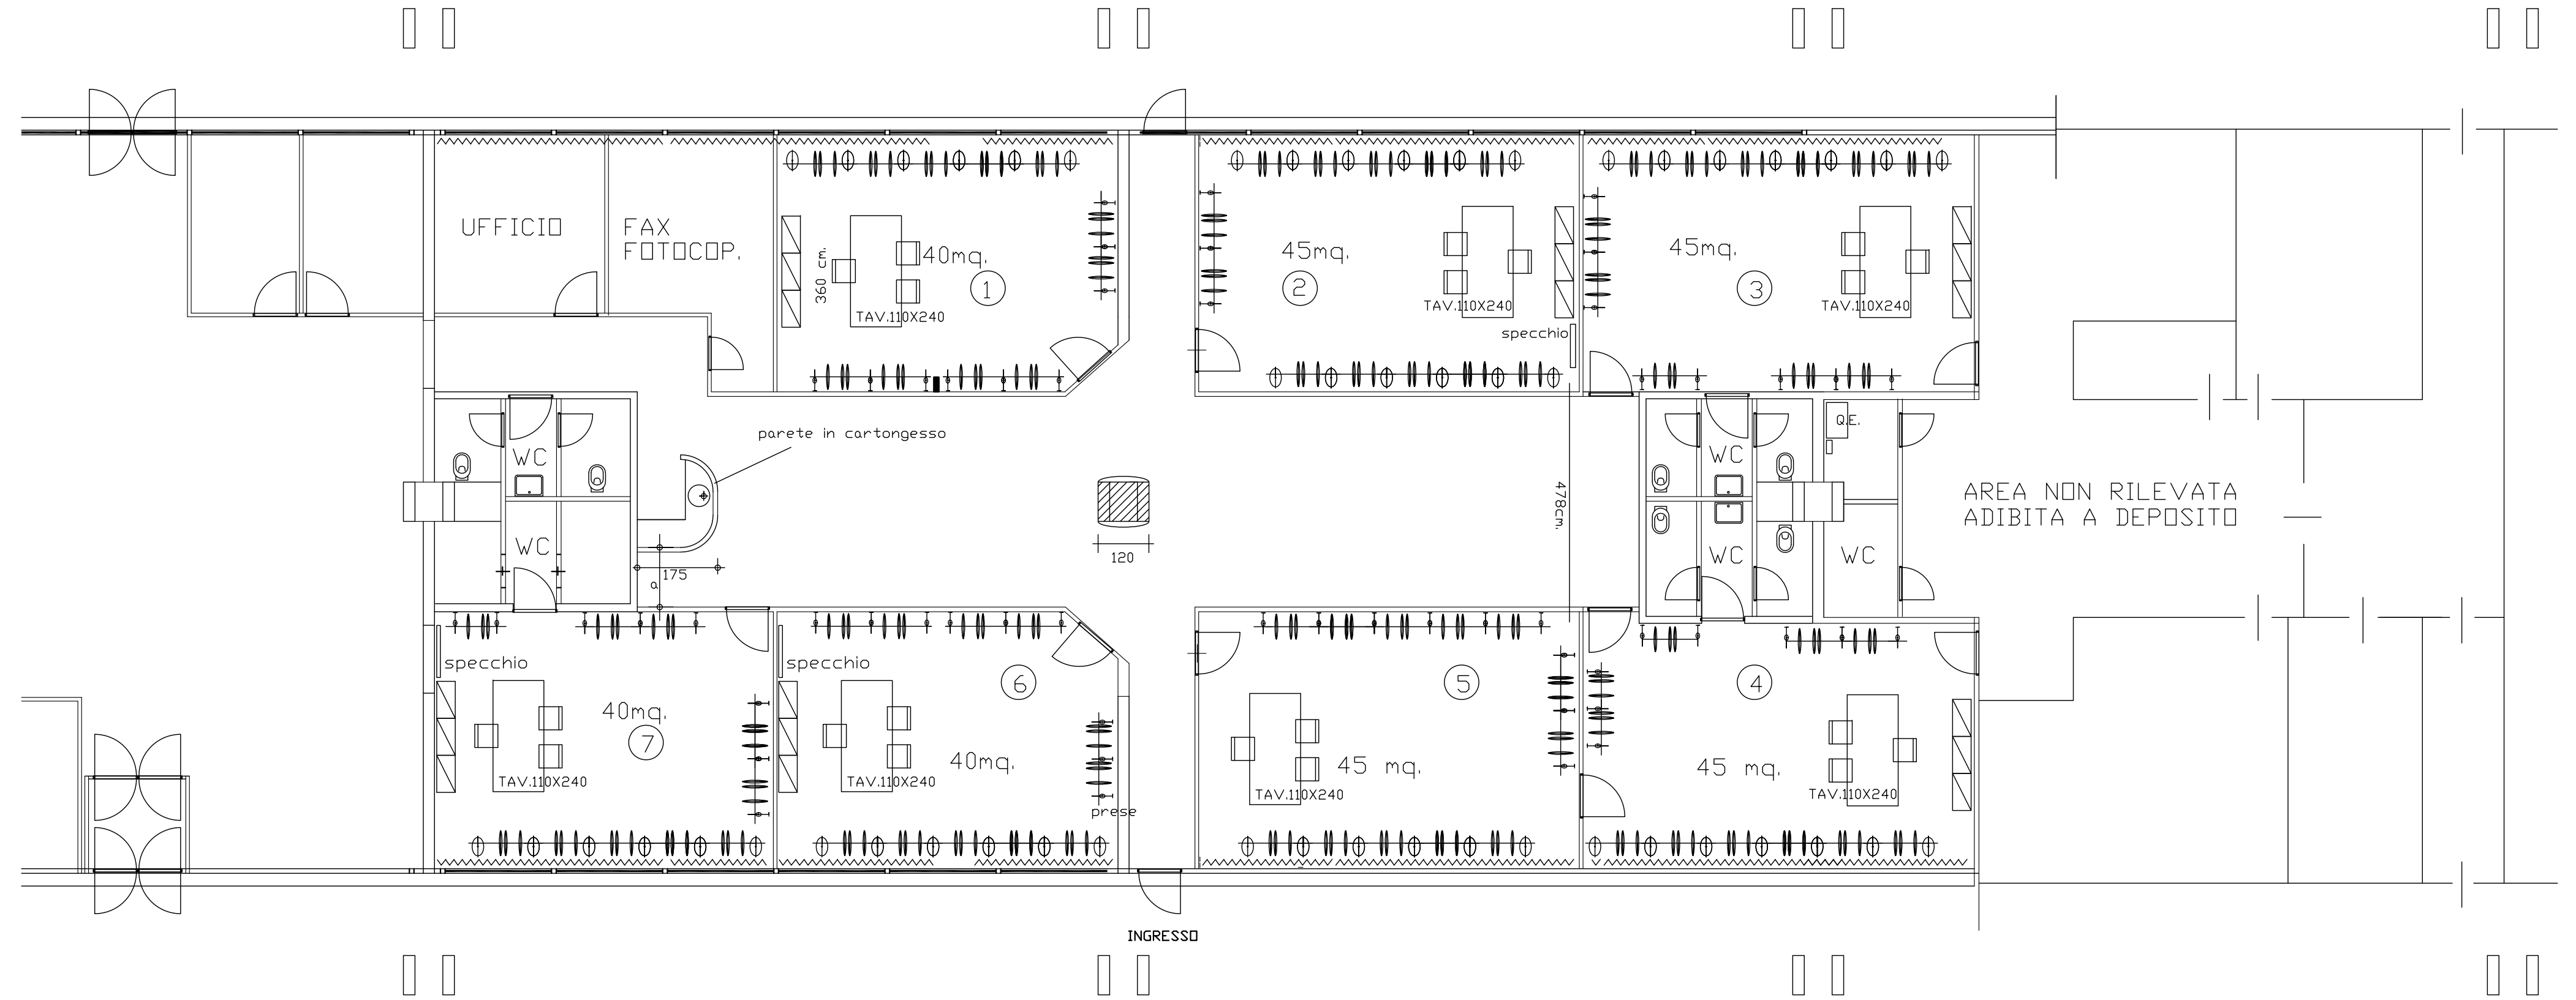

Scala **1:100**

Data **DICEMBRE 2008**

Tavola

0

Disegni/Heinrich vorte / DNV Terniglo / DA 2008 / Tavola_01.dwg

SUPERFICIE LORDA TOTALE = 546 mq